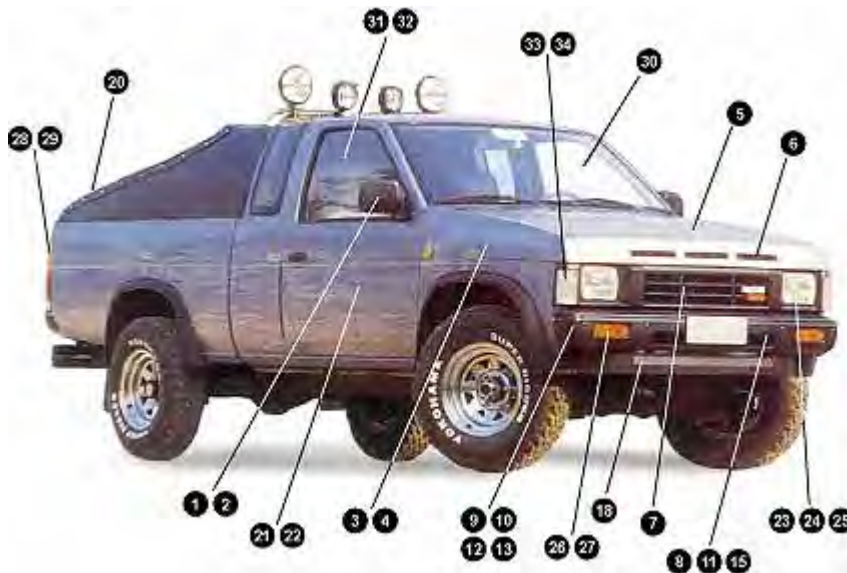

NISSAN KING CAB fino al 1992

Mod. 720 / D21 - Modello riconoscibile dal cofano anteriore, che ha 3 prese d'aria nella parte frontale

SPECCHIETTI RETROVISORI

	<i>Codice / Ref</i>	<i>Descrizione</i>	<i>Description</i>	<i>Note / Remarks</i>
1	NAP06-1000L	Specchio Esterno SX	Door Mirror LH	
2	NAP06-1000R	Specchio Esterno DX	Door Mirror RH	