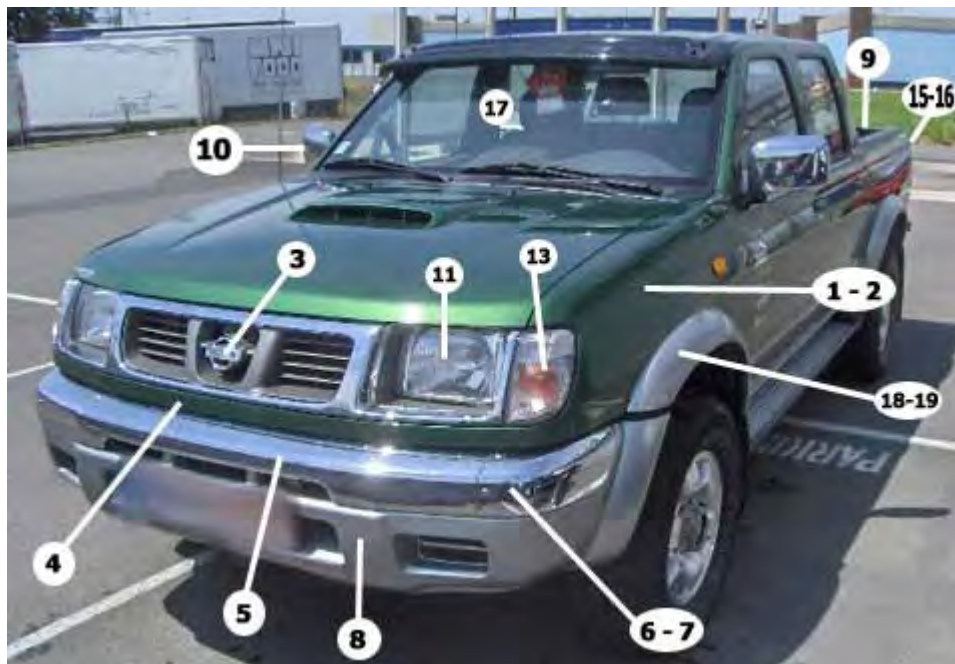

NISSAN Navara – Pick Up dal 1998 al 2002

2 e 4 Porte Mod. D22 - 1° serie Paraurti in metallo

RICAMBI DI CARROZZERIA

1	NAP08-11001	Parafango Anteriore SX	Front Fender LH	Senza fori per Parafanghino
1	NAP08-11101	Parafango Anteriore SX	Front Fender LH	CON fori per Parafanghino
	NAP08-12101	Paramalta Anteriore SX	Frt Splash Shiled LH	Interno all'arco parafango
18	NAP08-12501	Parafanghino Anteriore SX	Frt Fender Flare LH	Esterno - In Plastica
2	NAP08-11002	Parafango Anteriore DX	Front Fender RH	Senza fori per Parafanghino
2	NAP08-11102	Parafango Anteriore DX	Front Fender RH	CON fori per Parafanghino
	NAP08-12102	Paramalta Anteriore SX	Frt Splash Shiled RH	Interno all'arco parafango
19	NAP08-12502	Parafanghino Anteriore DX	Frt Fender Flare RH	Esterno - In Plastica
	NAP08-17000	Cofano SENZA PRESA ARIA	Hood	SOLO Modello 2WD
3	NAP08-32110	Mascherina fino al 2001	Front Grille till 2001	
3	NAP08-32150	Mascherina dal 2001	Front Grille 2001 on	
4	NAP08-38000	Traversa Anteriore Centrale	Front Middle Panel	Tra la Mascherina ed il Paraurti
	NAP08-39000	Supporto Radiatore	Radiator Support Ass.y	Interno
5	NAP08-23100	Paraurti Ant. Centrale Cromato	Front Chromed Bumper	Lama Centrale Cromata Superiore
6	NAP08-23101	Cantonale Ant. SX Cromato	Frt Side Bumper End LH	
7	NAP08-23102	Cantonale Ant. DX Cromato	Frt Side Bumper End RH	
8	NAP08-23110	Paraurti Anteriore Inferiore	Front Bumper Lower	Parte Inferiore in Plastica
9	NAP08-52000	Portello Cassone Posteriore	Tail Gate	Maniglia CENTRALE

FARI e FANALINI

	<i>Codice / Ref</i>	<i>Descrizione</i>	<i>Description</i>	<i>Note / Remarks</i>
11	NAP08-63001	Faro SX H4	Corner Lamp LH	
11	NAP08-63002	Faro DX H4	Corner Lamp RH