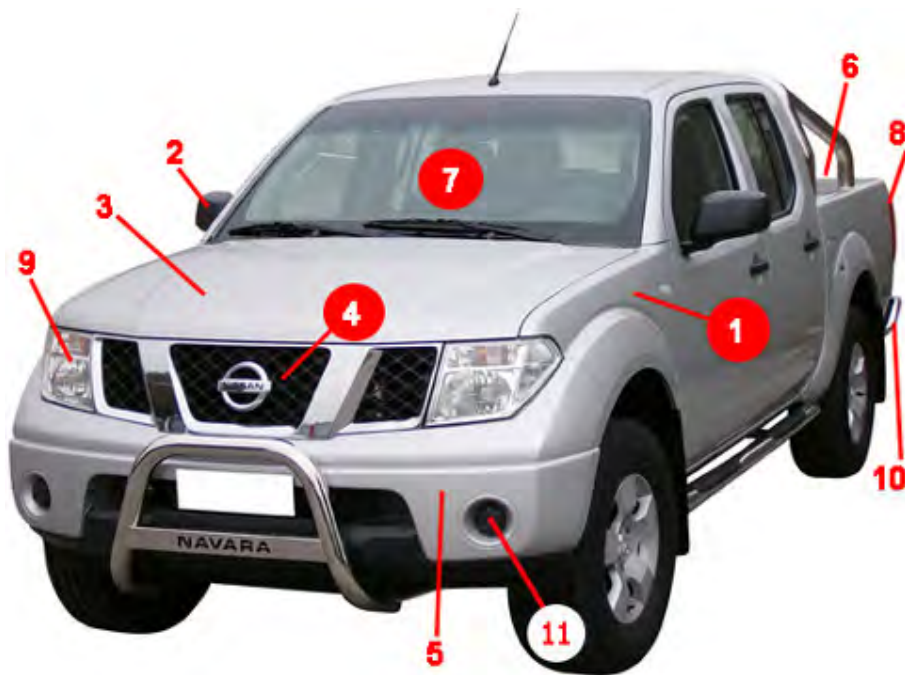

NISSAN Navara Mod. D40

Dal 07/2005 al 2010 – Anche King Cab (Extra Cab) e restyling dal 2010 dove specificato

SPECCHIETTI RETROVISORI

<i>Codice / Ref</i>	<i>Descrizione</i>	<i>Description</i>	<i>Note / Remarks</i>
2 NAP10-10000	Set Coprispecchi con frecce LED	Mirror Covers w/turn lights	Tipo "Mercedes" – CROMATI ->12.09
2 NAP10-1000L	Specchio SX NERO 3pin ->12.09	Door Mirror LH BLK 3pins	Reg. Elettrica – NON TERMICO
2 NAP10-1000R	Specchio DX NERO 3pin ->12.09	Door Mirror RH BLK 3pins	Reg. Elettrica – NON TERMICO
2 NAP10-1000L	Specchio SX CROMATO 3pin ->09	Door Mirror LH CHROMED 3pins	Reg. Elettrica – NON TERMICO
2 NAP10-1000R	Specchio DX CROMATO 3pin ->09	Door Mirror RH CHROMED 3pins	Reg. Elettrica – NON TERMICO

RICAMBI DI CARROZZERIA

<i>Codice / Ref</i>	<i>Descrizione</i>	<i>Description</i>	<i>Note / Remarks</i>
1 NAP10-11001	Parafango Ant.SX (anche dal 2010)	Front Fender LH	Senza Foro Lucciola
1 NAP10-11002	Parafango Ant.DX (anche dal 2010)	Front Fender RH	Senza Foro Lucciola
3 NAP10-17000	Cofano fino al 12/2009	Hood ->12/2009	
4 NAP10-32100	Mascherina Anteriore ->12/2009	Front Grille ->12.09	Fino al 2009
4 NAP10-32150	Mascherina Ant.Restyling 1/10->	Front Grille Restyling 1/10->	Restyling
5 NAP10-23110	Paraurti Ant.4WD senza LAVAFARI	Front Bumper w/o lamp washers	Fino al 12.09 – con fori fendinebbia
5 NAP10-23150	Paraurti Ant.4WD senza LAVAFARI	Front Bumper w/o lamp washers	Dal 1/2010 – con fori fendinebbia
NAP10-39000	Frontale / Supporto Radiatore	Frnt Radiator Support	Interno
6 NAP10-52000	Portello Cassone Posteriore	Tail Gate	Con foro chiave
10 NAP10-24000	Paraurti Posteriore Cromato	Chromed Rear Bumper	

FARI e FANALI

<i>Codice / Ref</i>	<i>Descrizione</i>	<i>Description</i>	<i>Note / Remarks</i>
9 NAP10-63001	Faro SX H4 Reg. Elettrica	Head Lamp LH ->12.09	Fino al 12.2009
9 NAP10-63002	Faro DX H4 Reg. Elettrica	Head Lamp RH ->12.09	Fino al 12.2009
9 NAP10-63151	Faro SX H4 Reg. Elettrica	Head Lamp LH 2010->	Dal 2010-> OE 26010-5X10B
9 NAP10-63152	Faro DX H4 Reg. Elettrica	Head Lamp RH 2010->	Dal 2010-> OE 26060-5X10B

Segue...