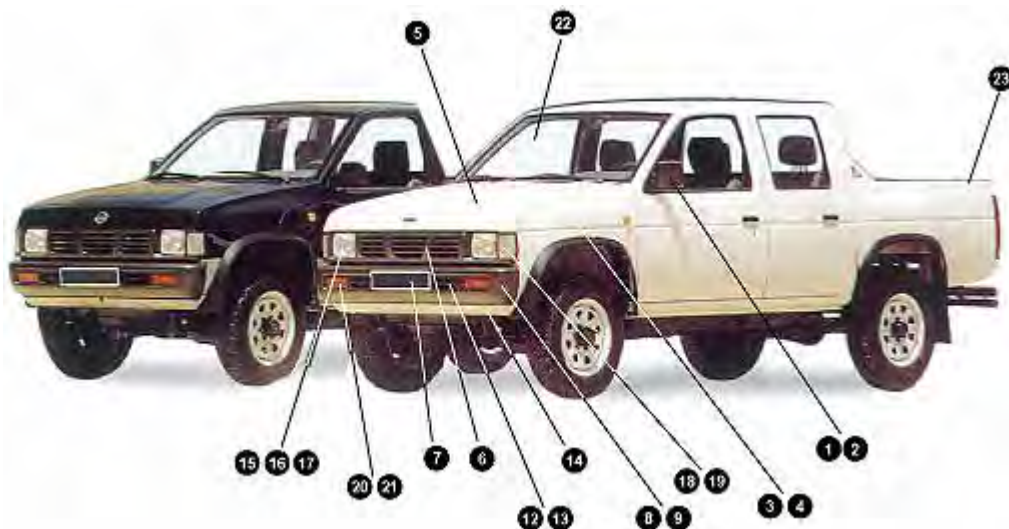

NISSAN KING CAB dal '92 al '98 Mod.D21

(2 e 4 porte) Modello riconoscibile dal cofano anteriore, **SENZA** feritoie nella parte frontale

SPECCHIETTI RETROVISORI

	<i>Codice / Ref</i>	<i>Descrizione</i>	<i>Description</i>	<i>Note / Remarks</i>
1	NAP06-1000L	Specchio Esterno SX	Door BLACK Mirror LH	
2	NAP06-1000R	Specchio Esterno DX	Door BLACK Mirror RH	